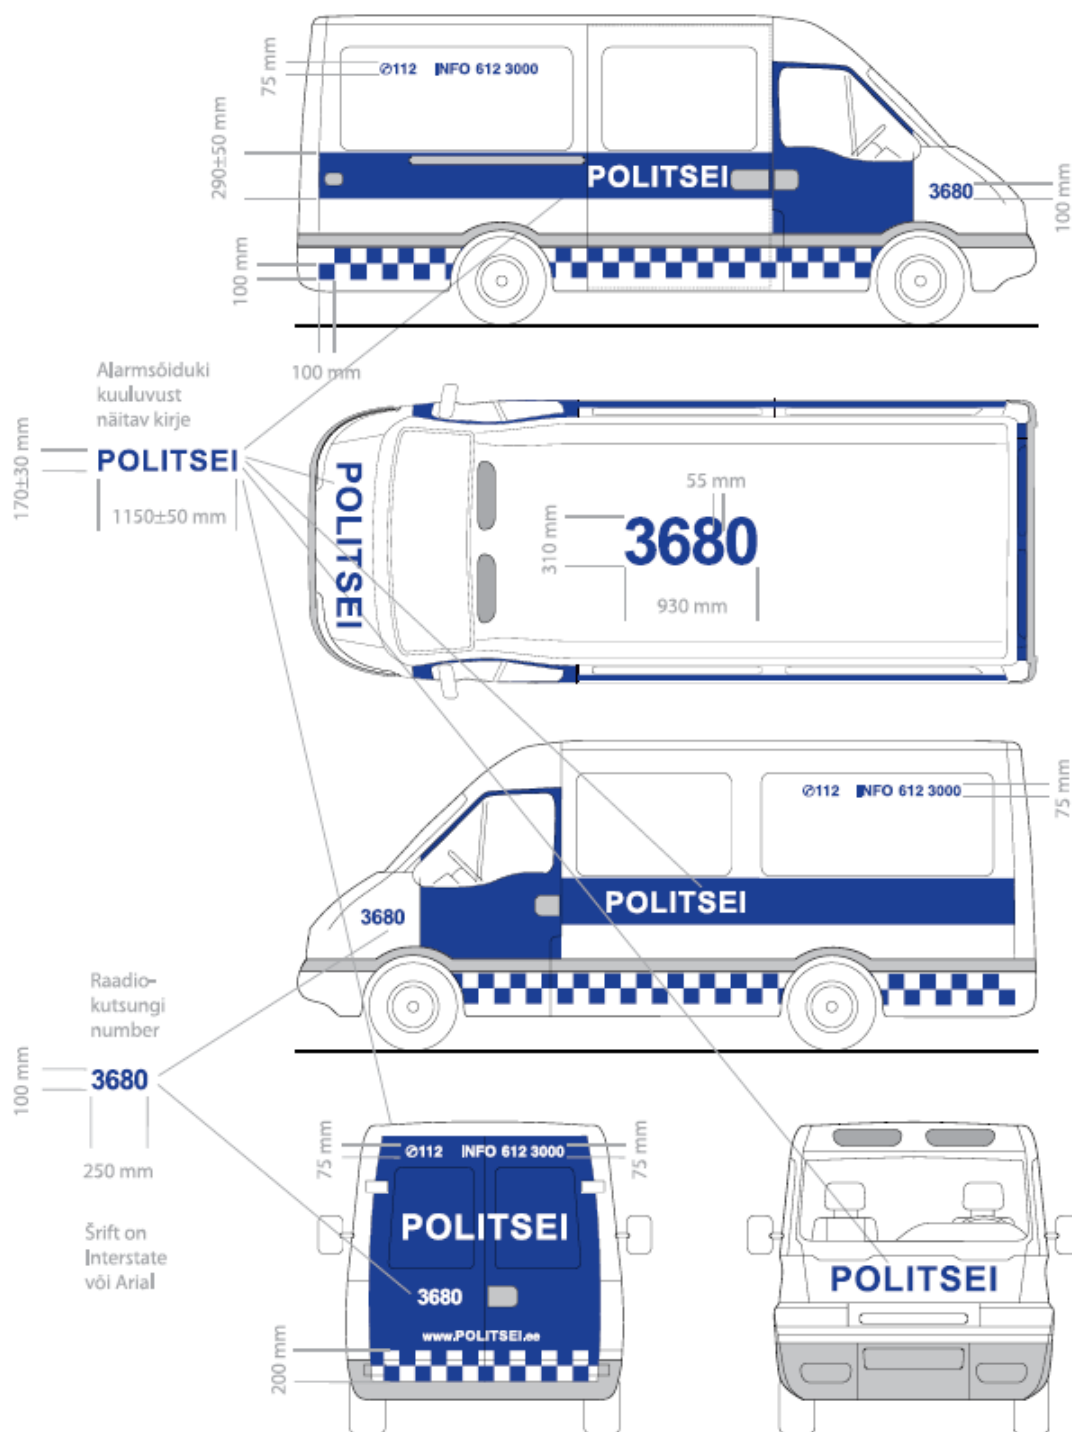

Politsei- ja Piirivalveameti maismaasõidukite tähistuste paiknemine bussil

Värvitoonid rahvusvahelise värvikataloogi RAL alusel vastavalt 9010 GL ja 5010 ENZIANBLAU, kiled vastavalt 3M Scotchlite 680 Comply Removable E-10 White ja - 3M Controltac Plus 180 Comply-17 Vivid Blue või samaväärsed.